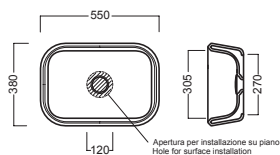

Lavabo à installer avec bord de vasque apparent sur plan de toilette ou avec SLIDING Wood System. Sans trop-plein.

Lavabo a instalar sobre una encimera o con SLIDING Wood System. Sin rebosadero.

Накладной умывальник устанавливается на полку или на SLIDING Wood System. Без перелива.

INSTALLAZIONE INSTALLATION

in appoggio
surface-mounted

su base lavabo SLIDING WOOD SYSTEM
on SLIDING WOOD SYSTEM sink base unit

ACCESSORI ACCESSORIES

YXMY
sifone di scarico
drain trap

YXMN (BI-White)
YXMP (CR-Chrome)
piletta a scarico libero
free outlet drain siphon

DISEGNO TECNICO TECHNICAL DESIGN

SLIDING wood system_taglio 2 sx - cut 2 lt

SLIDING wood system_taglio 2 centrale - cut 2 central

SLIDING wood system_taglio 2 dx - cut 2 rh